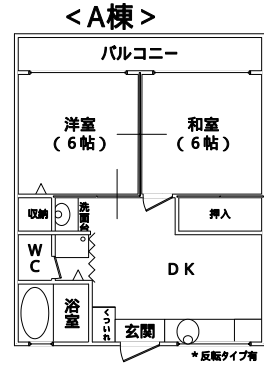

物件種目	賃貸アパート
住所	三次市十日市中
構造	鉄骨造
間取	2DK (洋室6帖 和室6帖 DK8帖)
家賃	50,000円 ~ 53,000円

B-201号	B-202号	B-203号	B-204号	A-201号	A-202号	A-203号
B-101号	B-102号	B-103号	B-104号	A-101号	A-102号	A-103号

ホームセンター近く！
スーパー・コンビニ近く！
ショッピングセンターも近い
利便性の良い静かな住宅地！