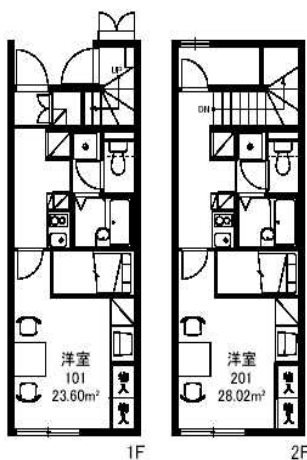

カード錠

造り付け収納踏み台  
(内部収納式)

造り付けベッド下部収納庫

**インターネット使い放題!**  
**家具・家電つき**

物件種目	賃貸アパート		
住所	三次市十日市西		
構造	1K		
間取	洋室(7.8帖) K 23.60m <sup>2</sup> ~		
家賃	42,900円~		

駐車場	3,500円	共益費	4,000円
敷金	なし	礼金	なし
更新料	なし	火災保険料	あり
仲介料	なし		
備考	浴室乾燥機付		
備考	モニター付インターホン・宅配BOX有		