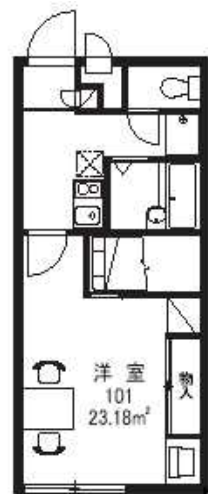

カード錠

造り付けベッド下部収納庫

造り付け収納踏み台
(内部収納式)

エアコン

オリジナルカーテン

インターネット使い放題!
家具・家電つき

物件種目	賃貸アパート
住所	三次市十日市中
構造	1K
間取	洋室(8.46帖) K 23.18㎡
家賃	44,700円~

駐車場	3,500円	共益費	4,000円
敷金	なし	礼金	なし
更新料	なし	火災保険料	あり
仲介料	なし		
備考	浴室乾燥機付		
備考			