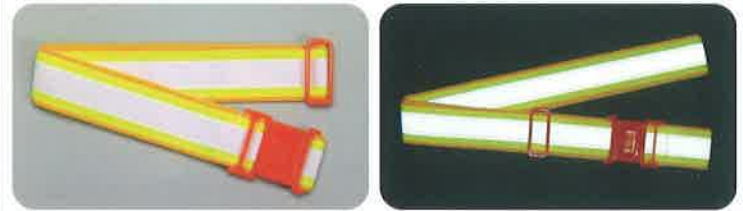

20 0512025 **反射ベルト**

体型に合わせたベルト、又はタスキとして使う。(バックルアジャスター付)

●サイズ：40×1250mm
●カラー：反射面シルバー